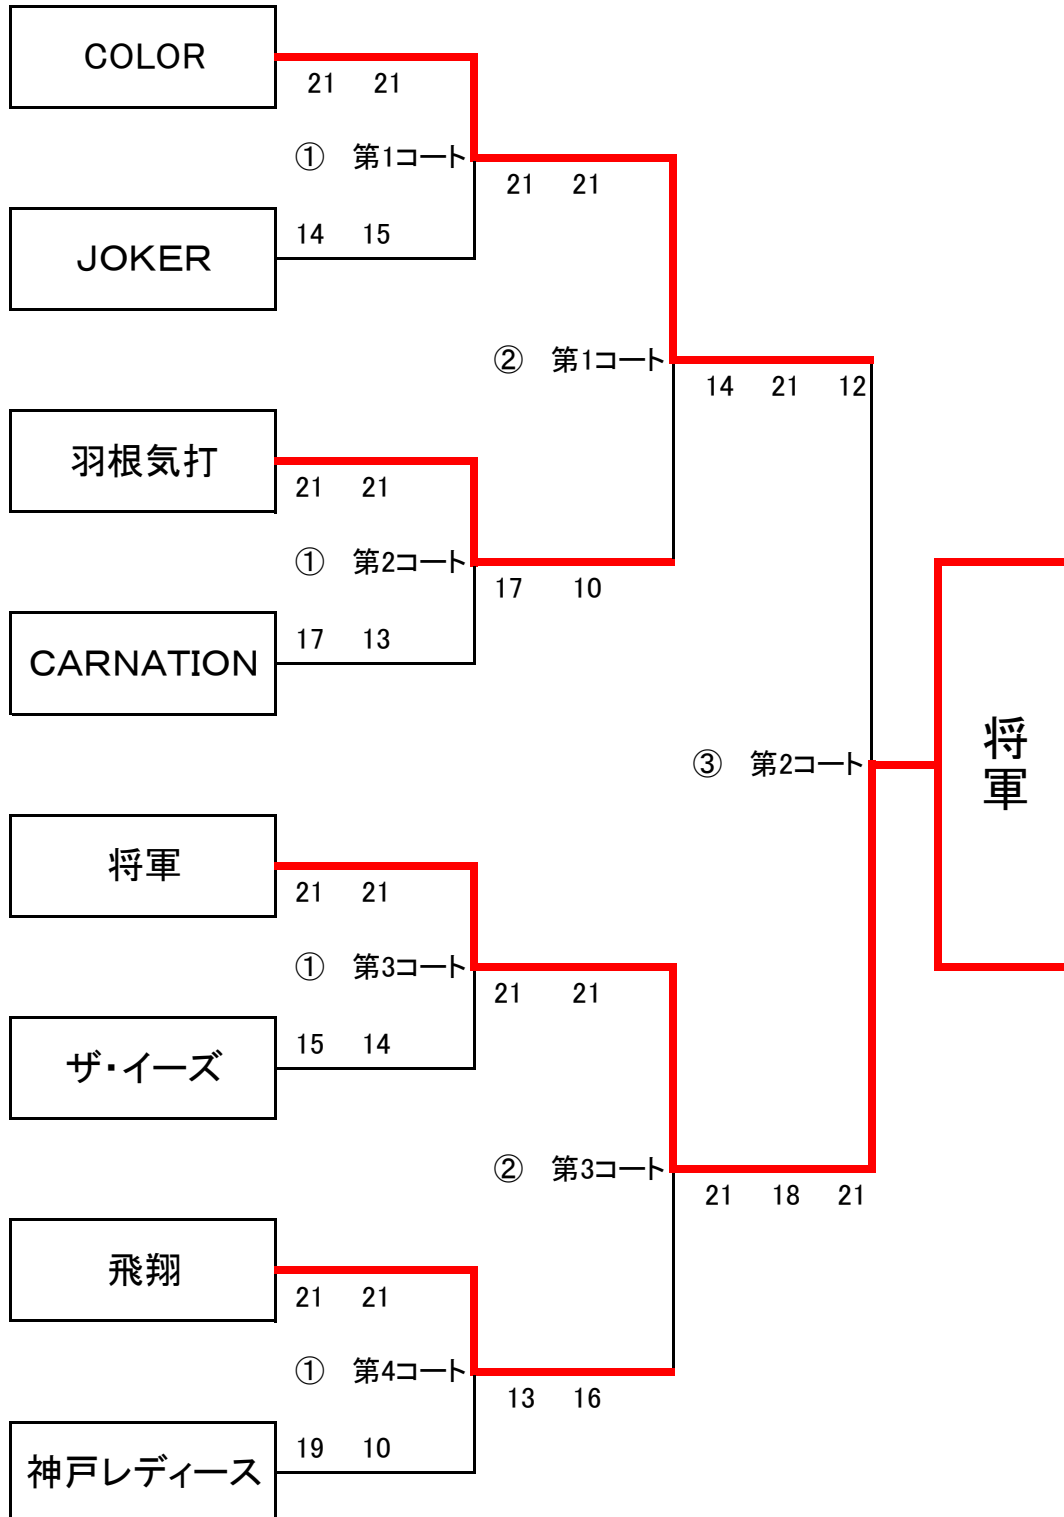

決勝トーナメント

【シニア女子の部】

* 第1試合(準々決勝)終了後の組み合わせは、抽選。

決勝トーナメント

【シニア混合の部】

* 第1試合(準々決勝)終了後の組み合わせは、抽選。

決勝トーナメント

【女子の部】

決勝トーナメント

【混合の部】

決勝トーナメント

【男子の部】