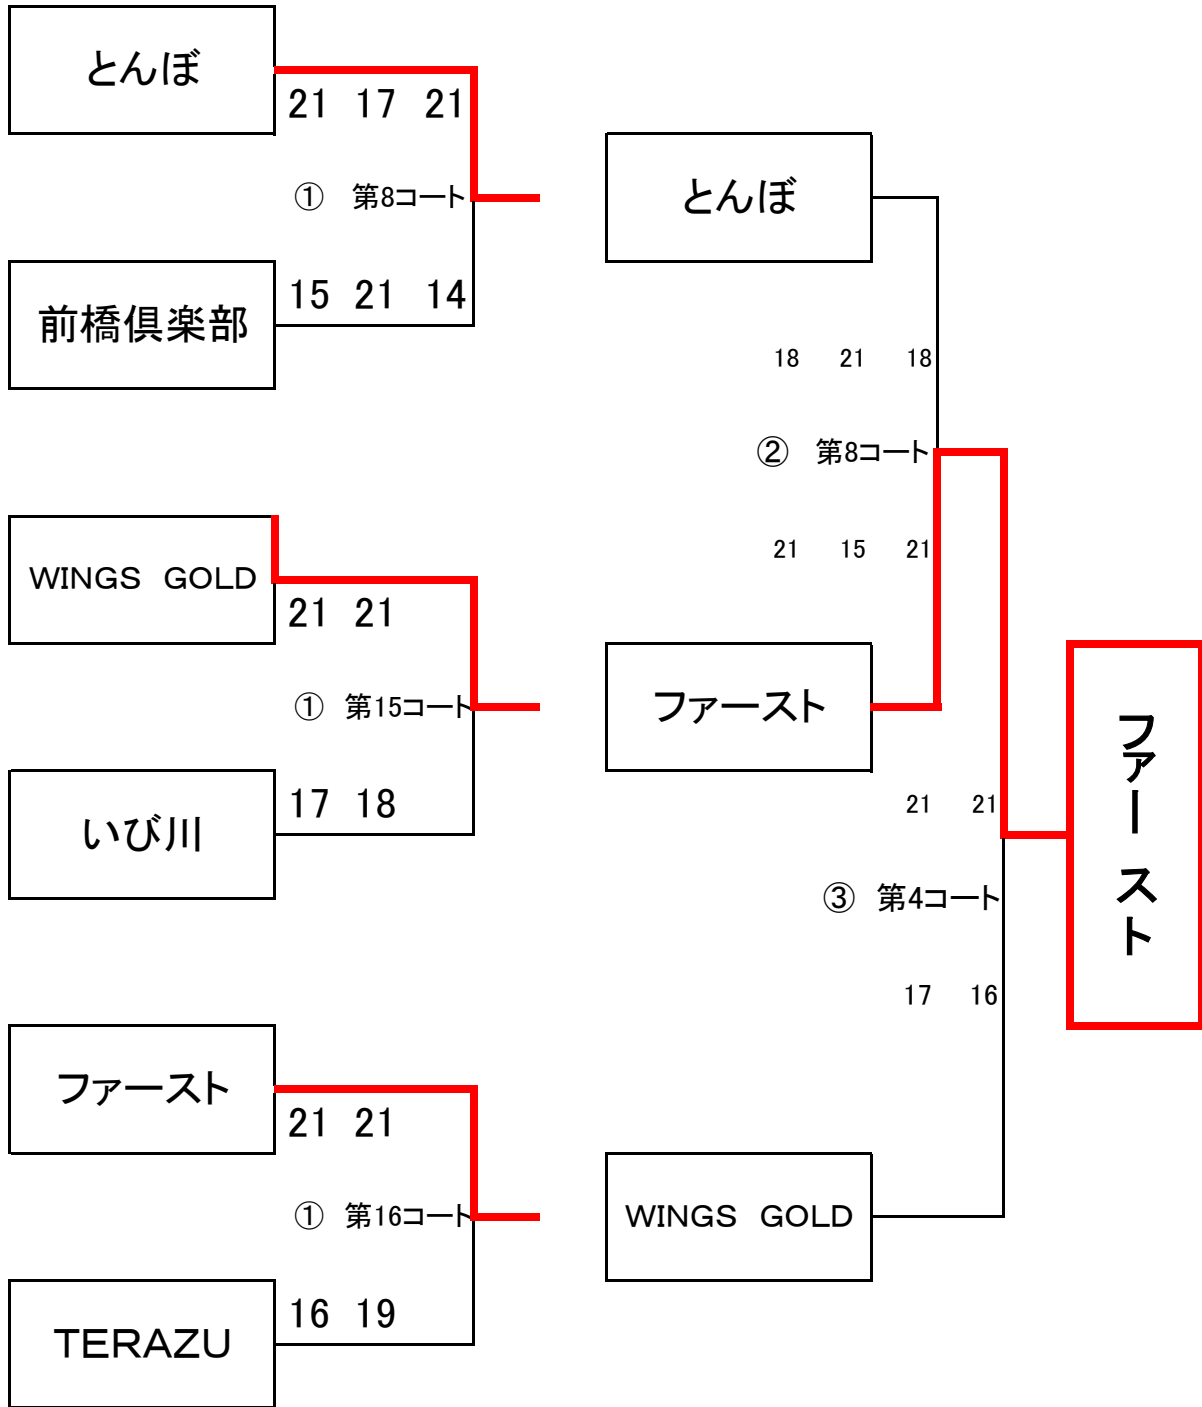

決勝トーナメント

【シニア女子の部】

* 第1試合(準々決勝)終了後の組み合わせは、抽選。

決勝トーナメント

【シニア混合の部】

* 第1試合(準々決勝)終了後の組み合わせは、抽選。

決勝トーナメント

【女子の部】

決勝トーナメント

【混合の部】

決勝トーナメント

【男子の部】